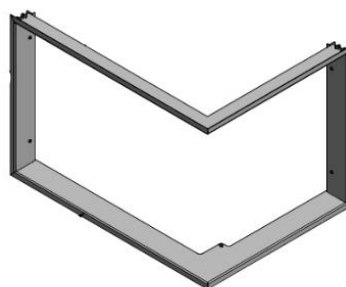

## BLENDY CZARNE DO SAMODZIELNEGO MONTAŻU

PRZEZNACZONE DO WKŁADÓW KOMINKOWYCH HAJDUK

DRZWICZKI PROSTE	
MODEL	CENA NETTO
Smart XLT	383 zł
Smart XLTh	432 zł
Volcano 1VT-S	439 zł
Volcano 1VTh-S	488 zł
Volcano AT	549 zł
Volcano ATh	594 zł
Volcano ST	629 zł
Volcano STh	601 zł
Volcano BTh	558 zł
Volcano DTh	627 zł

DRZWICZKI NAROŻNE	
MODEL	CENA NETTO
Smart 2PXLt / 2LXLt	539 zł
Smart 2PXLTh / 2LXLTh	613 zł
Volcano 2PT-S / 2LT-S	609 zł
Volcano 2PTh-S / 2LTh -S	683 zł
Volcano 2PATh	745 zł
Volcano 2PAT	770 zł
Volcano 2BPTh / 2BLTh	711 zł

DRZWICZKI TRÓJSTRONNE	
MODEL	CENA NETTO
Smart 3PLh	1 010 zł
Smart 3XLTh	891 zł
Volcano 3PLh	1 129 zł
Volcano 3PLUh	1 248 zł
Volcano 3BTh	1 099 zł

**Uwaga! Blendy dostarczane są w elementach do samodzielnego złożenia i instalacji na wkładzie.**