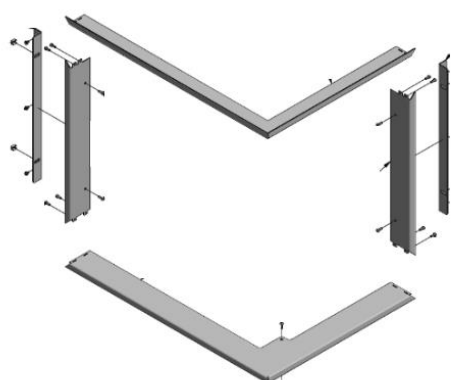

## BLENDY CZARNE DO SAMODZIELNEGO MONTAŻU

PRZEZNACZONE DO WKŁADÓW KOMINKOWYCH HAJDUK

DRZWICZKI PROSTE	
MODEL	CENA NETTO
Smart XLT	383 zł
Smart XLTh	432 zł
Volcano 1VT-S	439 zł
Volcano 1VTh-S	488 zł
Volcano AT	549 zł
Volcano ATh	594 zł
Volcano ST	629 zł
Volcano STh	601 zł
Volcano BTh	558 zł
Volcano DTh	627 zł

DRZWICZKI NAROŻNE	
MODEL	CENA NETTO
Smart 2PXLt / 2LXLt	539 zł
Smart 2PXLTh / 2LXLTh	613 zł
Volcano 2PT-S / 2LT-S	609 zł
Volcano 2PTh-S / 2LTh -S	683 zł
Volcano 2PATh	745 zł
Volcano 2PAT	770 zł
Volcano 2BPTh / 2BLTh	711 zł

DRZWICZKI TRÓJSTRONNE	
MODEL	CENA NETTO
Smart 3PLh	1 010 zł
Smart 3XLTh	891 zł
Volcano 3PLh	1 129 zł
Volcano 3PLUh	1 248 zł
Volcano 3BTh	1 099 zł

**Uwaga! Blendy dostarczane są w elementach do samodzielnego złożenia i instalacji na wkładzie.**