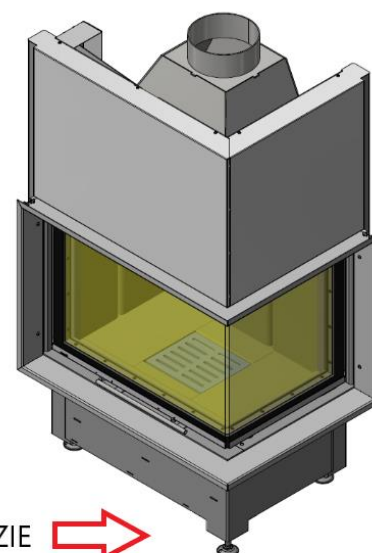

## BLENDY CZARNE DO SAMODZIELNEGO MONTAŻU

PRZEZNACZONE DO WKŁADÓW KOMINKOWYCH HAJDUK

DRZWICZKI PROSTE	
MODEL	CENA NETTO
Smart XLT	383 zł
Smart XLTh	432 zł
Volcano 1VT-S	439 zł
Volcano 1VTh-S	488 zł
Volcano AT	549 zł
Volcano ATh	594 zł
Volcano ST	629 zł
Volcano STh	601 zł
Volcano BTh	558 zł
Volcano DTh	627 zł

DRZWICZKI NAROŻNE	
MODEL	CENA NETTO
Smart 2PXLt / 2LXLt	539 zł
Smart 2PXLTh / 2LXLTh	613 zł
Volcano 2PT-S / 2LT-S	609 zł
Volcano 2PTh-S / 2LTh -S	683 zł
Volcano 2PATh	745 zł
Volcano 2PAT	770 zł
Volcano 2BPTh / 2BLTh	711 zł

DRZWICZKI TRÓJSTRONNE	
MODEL	CENA NETTO
Smart 3PLh	1 010 zł
Smart 3XLTh	891 zł
Volcano 3PLh	1 129 zł
Volcano 3PLUh	1 248 zł
Volcano 3BTh	1 099 zł

**Uwaga! Blendy dostarczane są w elementach do samodzielnego złożenia i instalacji na wkładzie.**