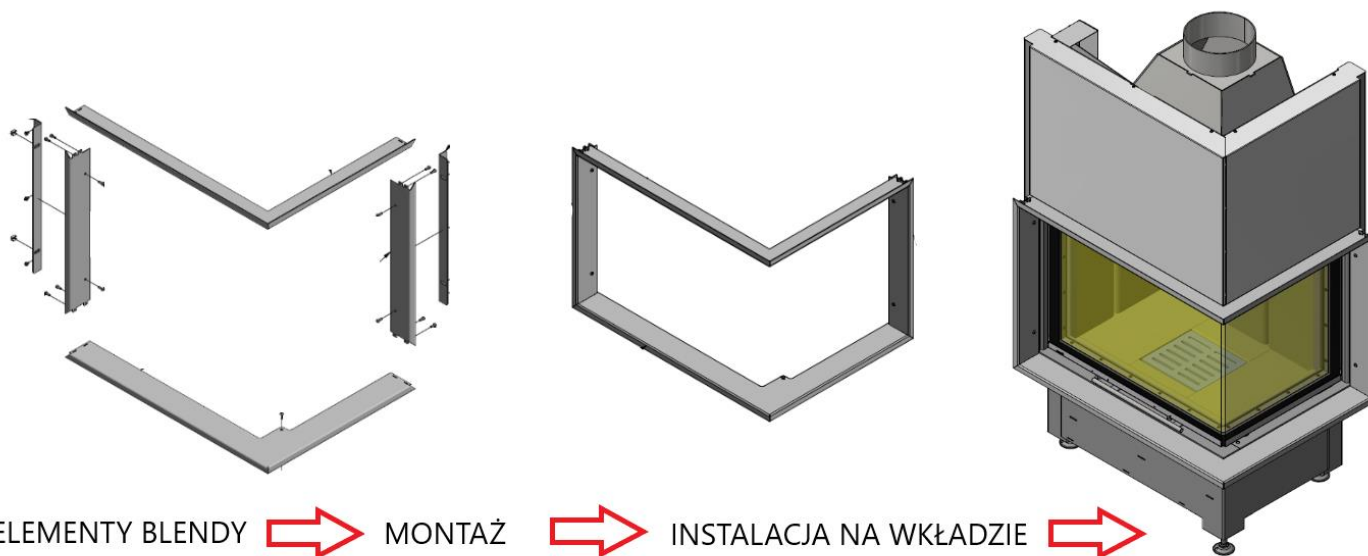

BLENDY CZARNE DO SAMODZIELNEGO MONTAŻU PRZEZNACZONE DO WKŁADÓW KOMINKOWYCH HAJDUK

DRZWICZKI PROSTE*	
SMART XLT	319 zł
SMART XLTH	360 zł
VOLCANO 1VT	366 zł
VOLCANO 1VTH	407 zł
Volcano AT	457 zł
Volcano ATH	495 zł
Volcano ST	524 zł
Volcano STH	501 zł
VOLCANO BTH	465 zł
VOLCANO DTH	523 zł

DRZWICZKI NAROŻNE*	
SMART 2PXLT / 2LXLT	449 zł
SMART 2PXLTH / 2LXLTH	511 zł
VOLCANO 2PT / 2LT	508 zł
VOLCANO 2PTH / 2LTH	569 zł
Volcano 2PATH	621 zł
Volcano 2PAT	642 zł
VOLCANO 2BPTH / 2BLTH	593 zł

DRZWICZKI TRÓJSTRONNE*	
Smart 3PLh	842 zł
Smart 3XLTh	743 zł
Volcano 3PLh	941 zł
Volcano 3PLUh	1 040 zł
Volcano 3BTh	916 zł

Uwaga! Blendy dostarczane są w elementach do samodzielnego złożenia i instalacji na wkładzie.

ELEMENTY BLENDY → MONTAŻ → INSTALACJA NA WKŁADZIE →