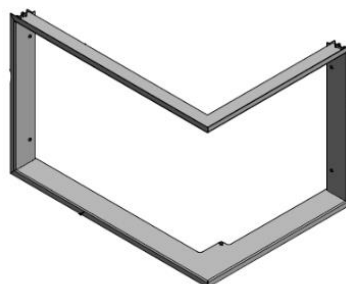

## BLENDY CZARNE DO SAMODZIELNEGO MONTAŻU

PRZEZNACZONE DO WKŁADÓW KOMINKOWYCH HAJDUK

DRZWICZKI PROSTE	
SMART XLT	257 zł
SMART XLTH	295 zł
VOLCANO 1VT	295 zł
VOLCANO 1VTH	333 zł
VOLCANO AT	286 zł
VOLCANO ATH	324 zł
VOLCANO ST	305 zł
VOLCANO STH	343 zł
VOLCANO BTH	381 zł
VOLCANO DTH	429 zł

DRZWICZKI NAROŻNE	
SMART 2PXLT / 2LXLT	362 zł
SMART 2PXLTH / 2LXLTH	419 zł
VOLCANO 2PT / 2LT	409 zł
VOLCANO 2PTH / 2LTH	466 zł
VOLCANO 2PAT / 2LAT	390 zł
VOLCANO 2PATH / 2LATH	400 zł
VOLCANO 2BPTH / 2BLTH	486 zł

DRZWICZKI TRÓJSTRONNE	
SMART 3PLH	648 zł
SMART 3XLTH	571 zł
VOLCANO 3PLH	724 zł
VOLCANO 3PLUH	800 zł
VOLCANO 3BTH	705 zł

\*ceny netto detal (należy doliczyć 23% VAT)

**Uwaga! Blendy dostarczane są w elementach do samodzielnego złożenia i instalacji na wkładzie.**