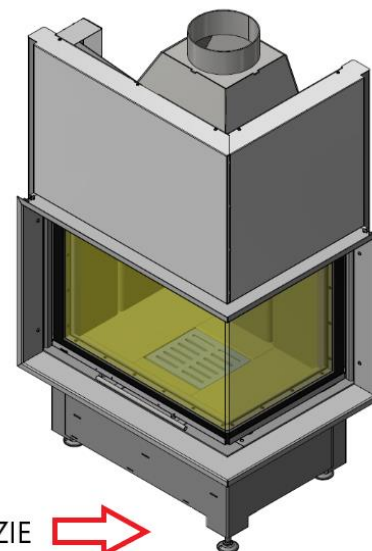

## BLENDY CZARNE DO SAMODZIELNEGO MONTAŻU

PRZEZNACZONE DO WKŁADÓW KOMINKOWYCH HAJDUK

DRZWICZKI PROSTE	
SMART XLT	257 zł
SMART XLTH	295 zł
VOLCANO 1VT	295 zł
VOLCANO 1VTH	333 zł
VOLCANO AT	286 zł
VOLCANO ATH	324 zł
VOLCANO ST	305 zł
VOLCANO STH	343 zł
VOLCANO BTH	381 zł
VOLCANO DTH	429 zł

DRZWICZKI NAROŻNE	
SMART 2PXLT / 2LXLT	362 zł
SMART 2PXLTH / 2LXLTH	419 zł
VOLCANO 2PT / 2LT	409 zł
VOLCANO 2PTH / 2LTH	466 zł
VOLCANO 2PAT / 2LAT	390 zł
VOLCANO 2PATH / 2LATH	400 zł
VOLCANO 2BPTH / 2BLTH	486 zł

DRZWICZKI TRÓJSTRONNE	
SMART 3PLH	648 zł
SMART 3XLTH	571 zł
VOLCANO 3PLH	724 zł
VOLCANO 3PLUH	800 zł
VOLCANO 3BTH	705 zł

\*ceny netto detal (należy doliczyć 23% VAT)

**Uwaga! Blendy dostarczane są w elementach do samodzielnego złożenia i instalacji na wkładzie.**