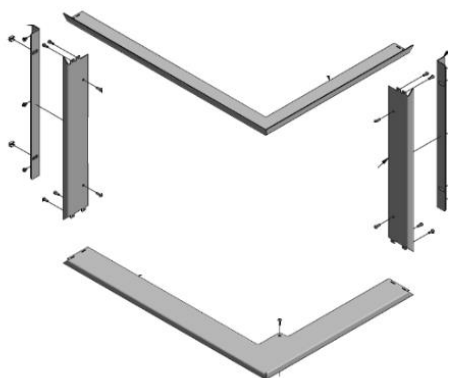

## BLENDY CZARNE DO SAMODZIELNEGO MONTAŻU

PRZEZNACZONE DO WKŁADÓW KOMINKOWYCH HAJDUK

DRZWICZKI PROSTE	
SMART XLT	257 zł
SMART XLTH	295 zł
VOLCANO 1VT	295 zł
VOLCANO 1VTH	333 zł
VOLCANO AT	286 zł
VOLCANO ATH	324 zł
VOLCANO ST	305 zł
VOLCANO STH	343 zł
VOLCANO BTH	381 zł
VOLCANO DTH	429 zł

DRZWICZKI NAROŻNE	
SMART 2PXLT / 2LXLT	362 zł
SMART 2PXLTH / 2LXLTH	419 zł
VOLCANO 2PT / 2LT	409 zł
VOLCANO 2PTH / 2LTH	466 zł
VOLCANO 2PAT / 2LAT	390 zł
VOLCANO 2PATH / 2LATH	400 zł
VOLCANO 2BPTH / 2BLTH	486 zł

DRZWICZKI TRÓJSTRONNE	
SMART 3PLH	648 zł
SMART 3XLTH	571 zł
VOLCANO 3PLH	724 zł
VOLCANO 3PLUH	800 zł
VOLCANO 3BTH	705 zł

\*ceny netto detal (należy doliczyć 23% VAT)

**Uwaga! Blendy dostarczane są w elementach do samodzielnego złożenia i instalacji na wkładzie.**