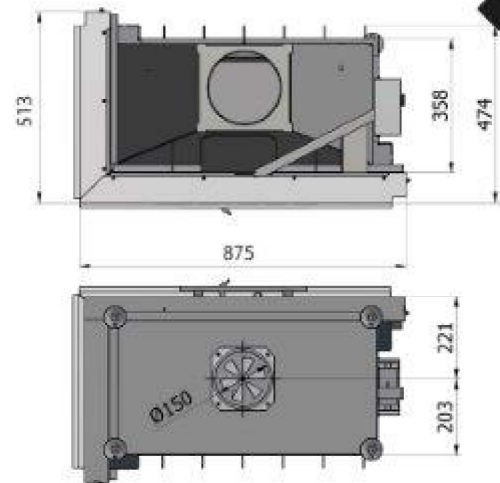

8 g/s

200 (mm)

150 (mm)

drewno drzew liściastych
Laubholz
hardwood
лесные древесина

50 (cm)

NON-STOP
tak
Ja
yes
oui
да

tak
Ja
yes
oui
да

podane wymiary są orientacyjne
ca. Abmessungen
all dimensions are approximate

перечисленные размеры являются приблизительными
Les mesures sont approximatives