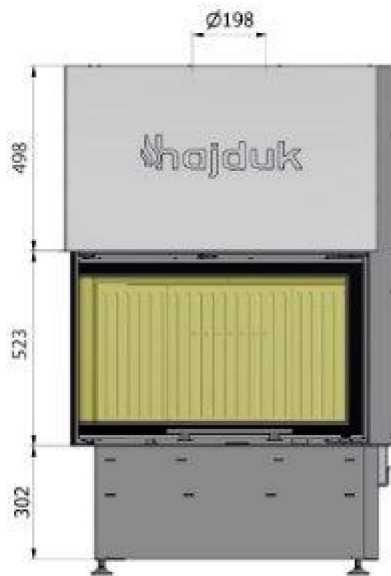

8 g/s

200 (mm)

150 (mm)

drewno drzew liściastych
Laubholz
hardwood
лесные древесина

50 (cm)

NON-STOP
tak
Ja
yes
oui
да

tak
Ja
yes
oui
да

podane wymiary są orientacyjne
ca. Abmessungen
all dimensions are approximate

перечисленные размеры являются приблизительными
Les mesures sont approximatives